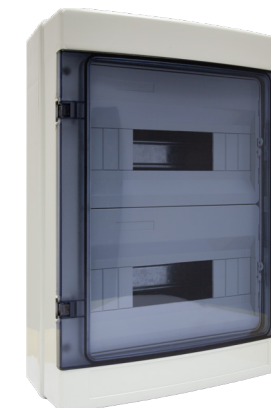

OCEANUM 24

MOD 24

REF: 3000140025 | SAP: 04.005.053.043.00009