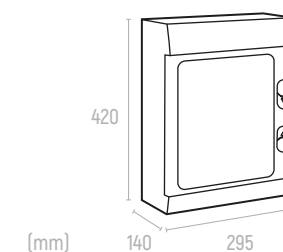

OCEANUM 24

MOD 24

REF: 3000140025 | SAP: 04.005.053.043.00009