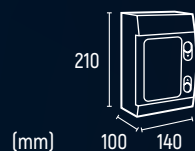

OCEANUM

Quadros estanque IP65, IK08, Classe de isolamento II. Fabricado em ABS com tampa transparente em Policarbonato. RAL 7035.

OCEANUM 4

MOD 4

REF: 3000140020 | SAP: 04.005.053.043.00001